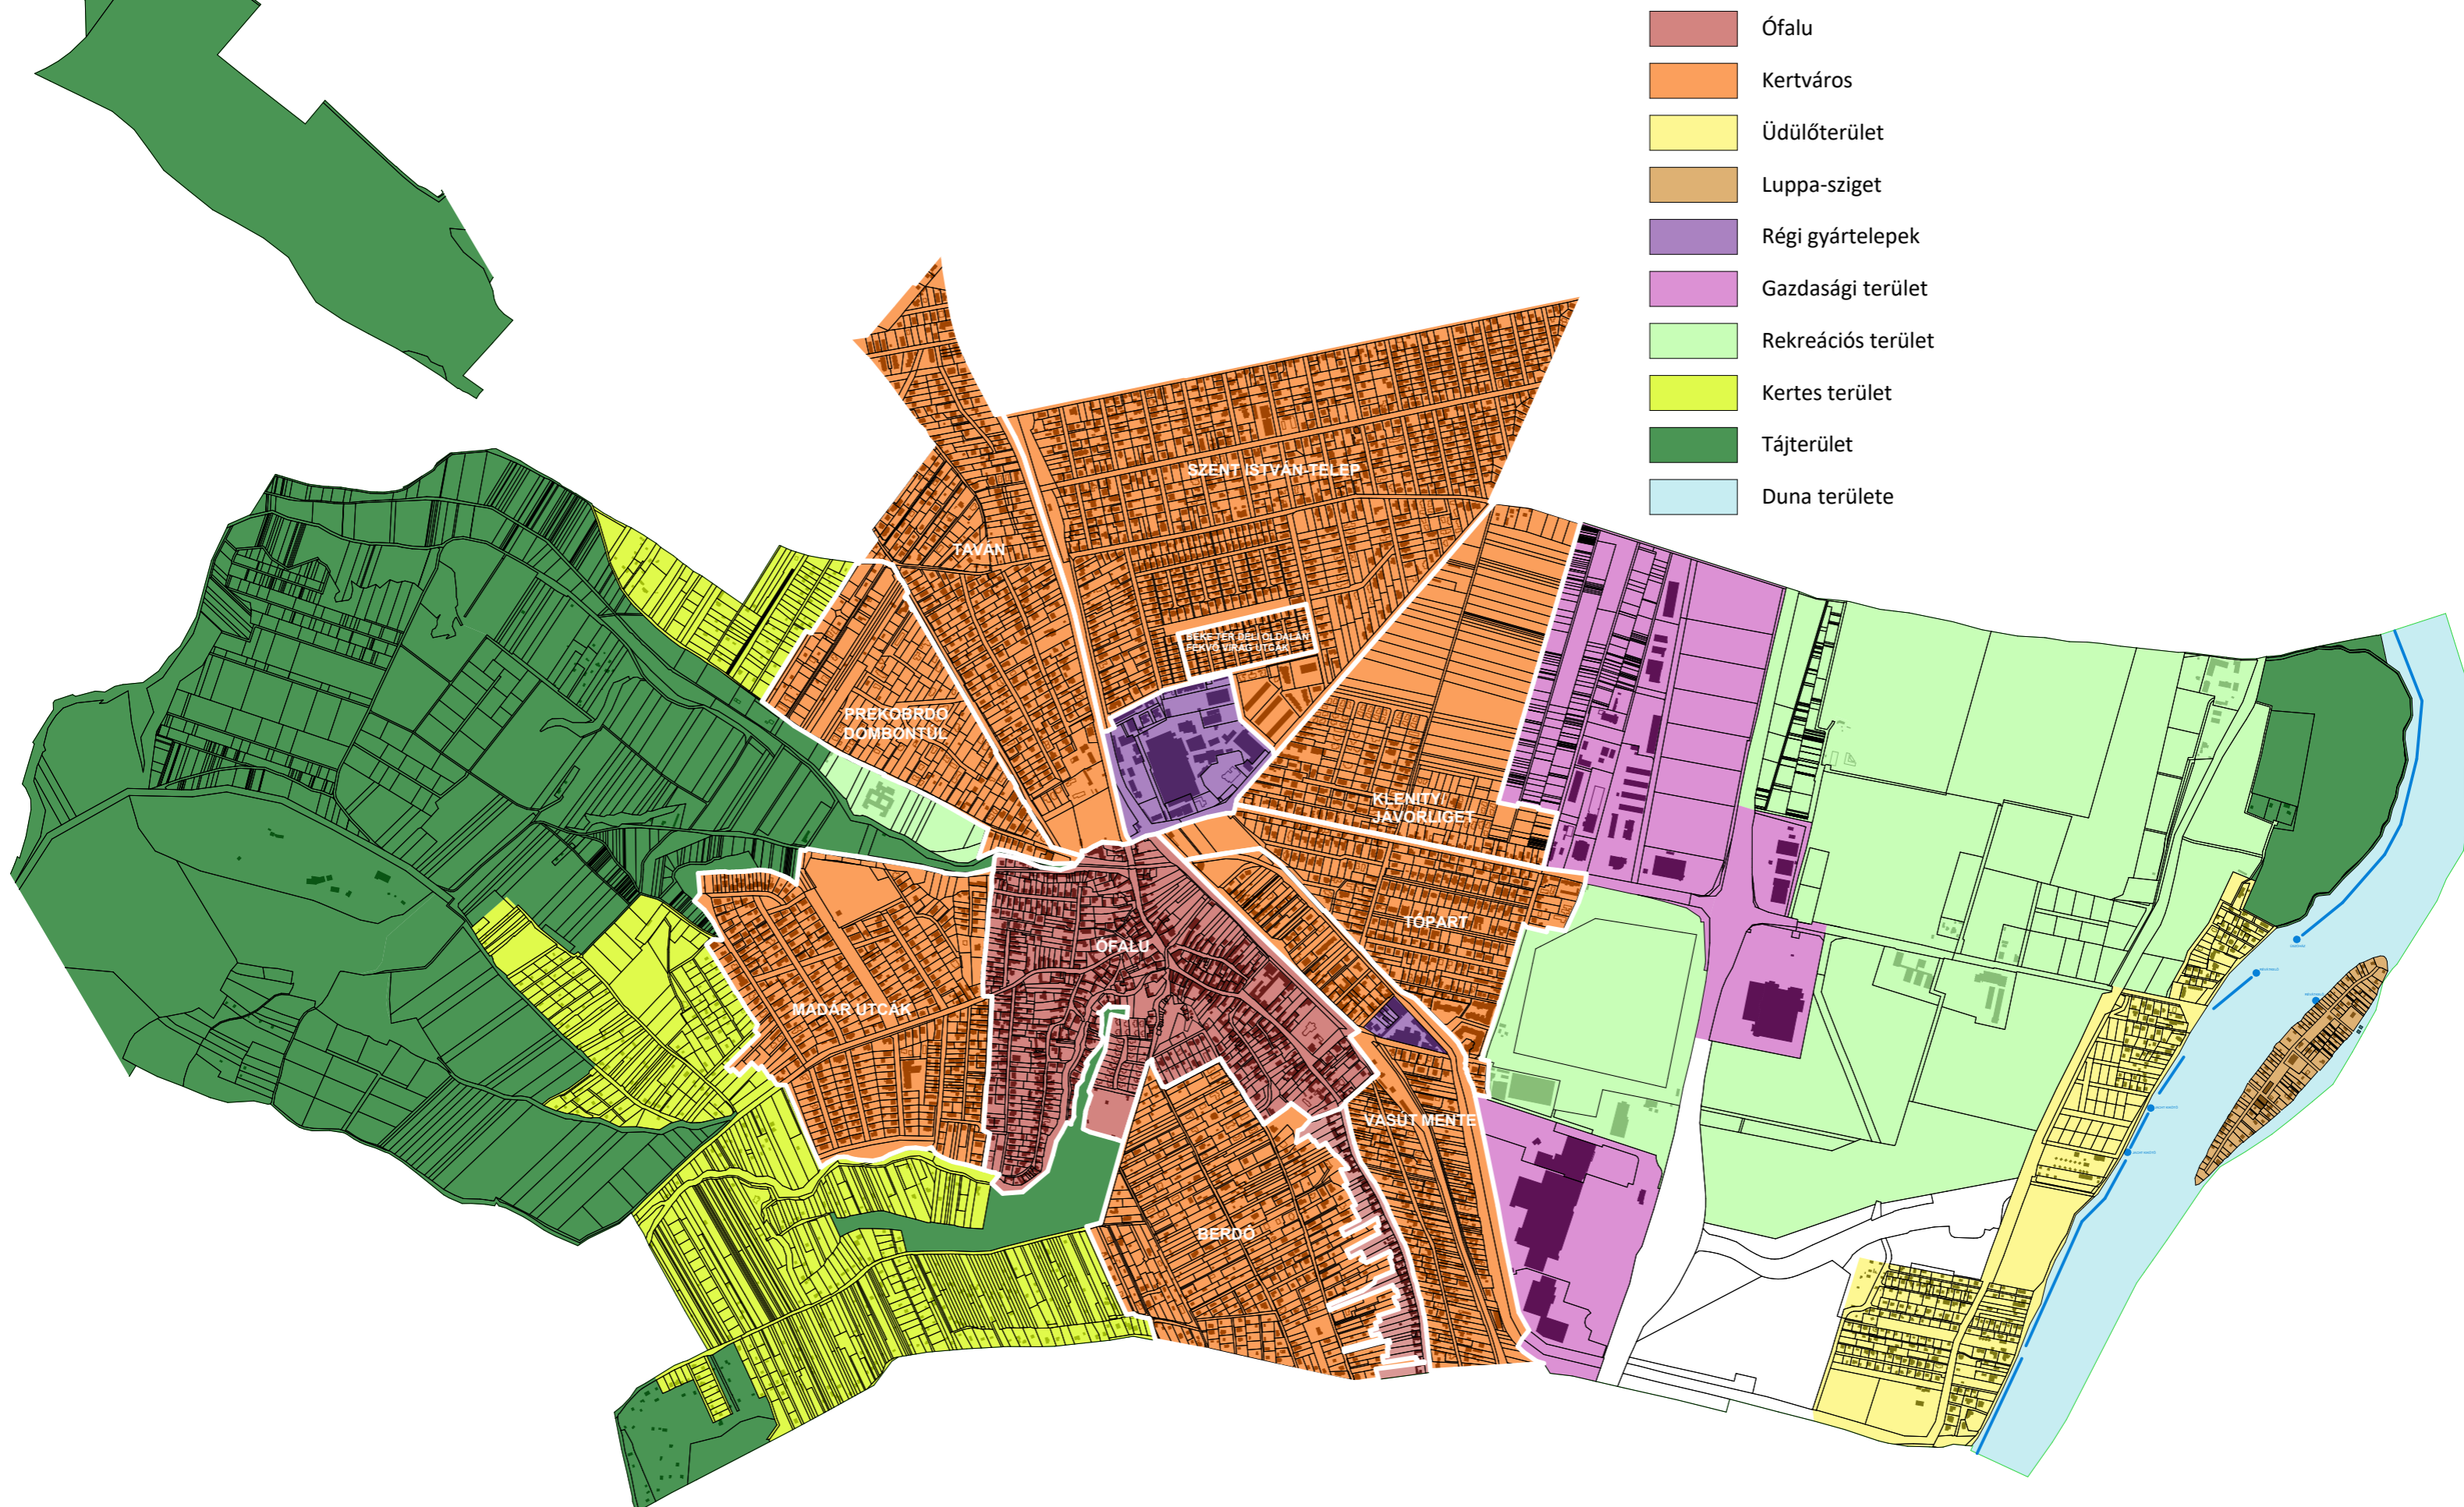

3. melléklet a .../2021. (.....) önkormányzata rendeletehez A településképi szempontból meghatározó területek

- Ófalu
- Kertváros
- Üdülőterület
- Luppa-sziget
- Régi gyártelepek
- Gazdasági terület
- Rekreációs terület
- Kertes terület
- Tájterület
- Duna területe