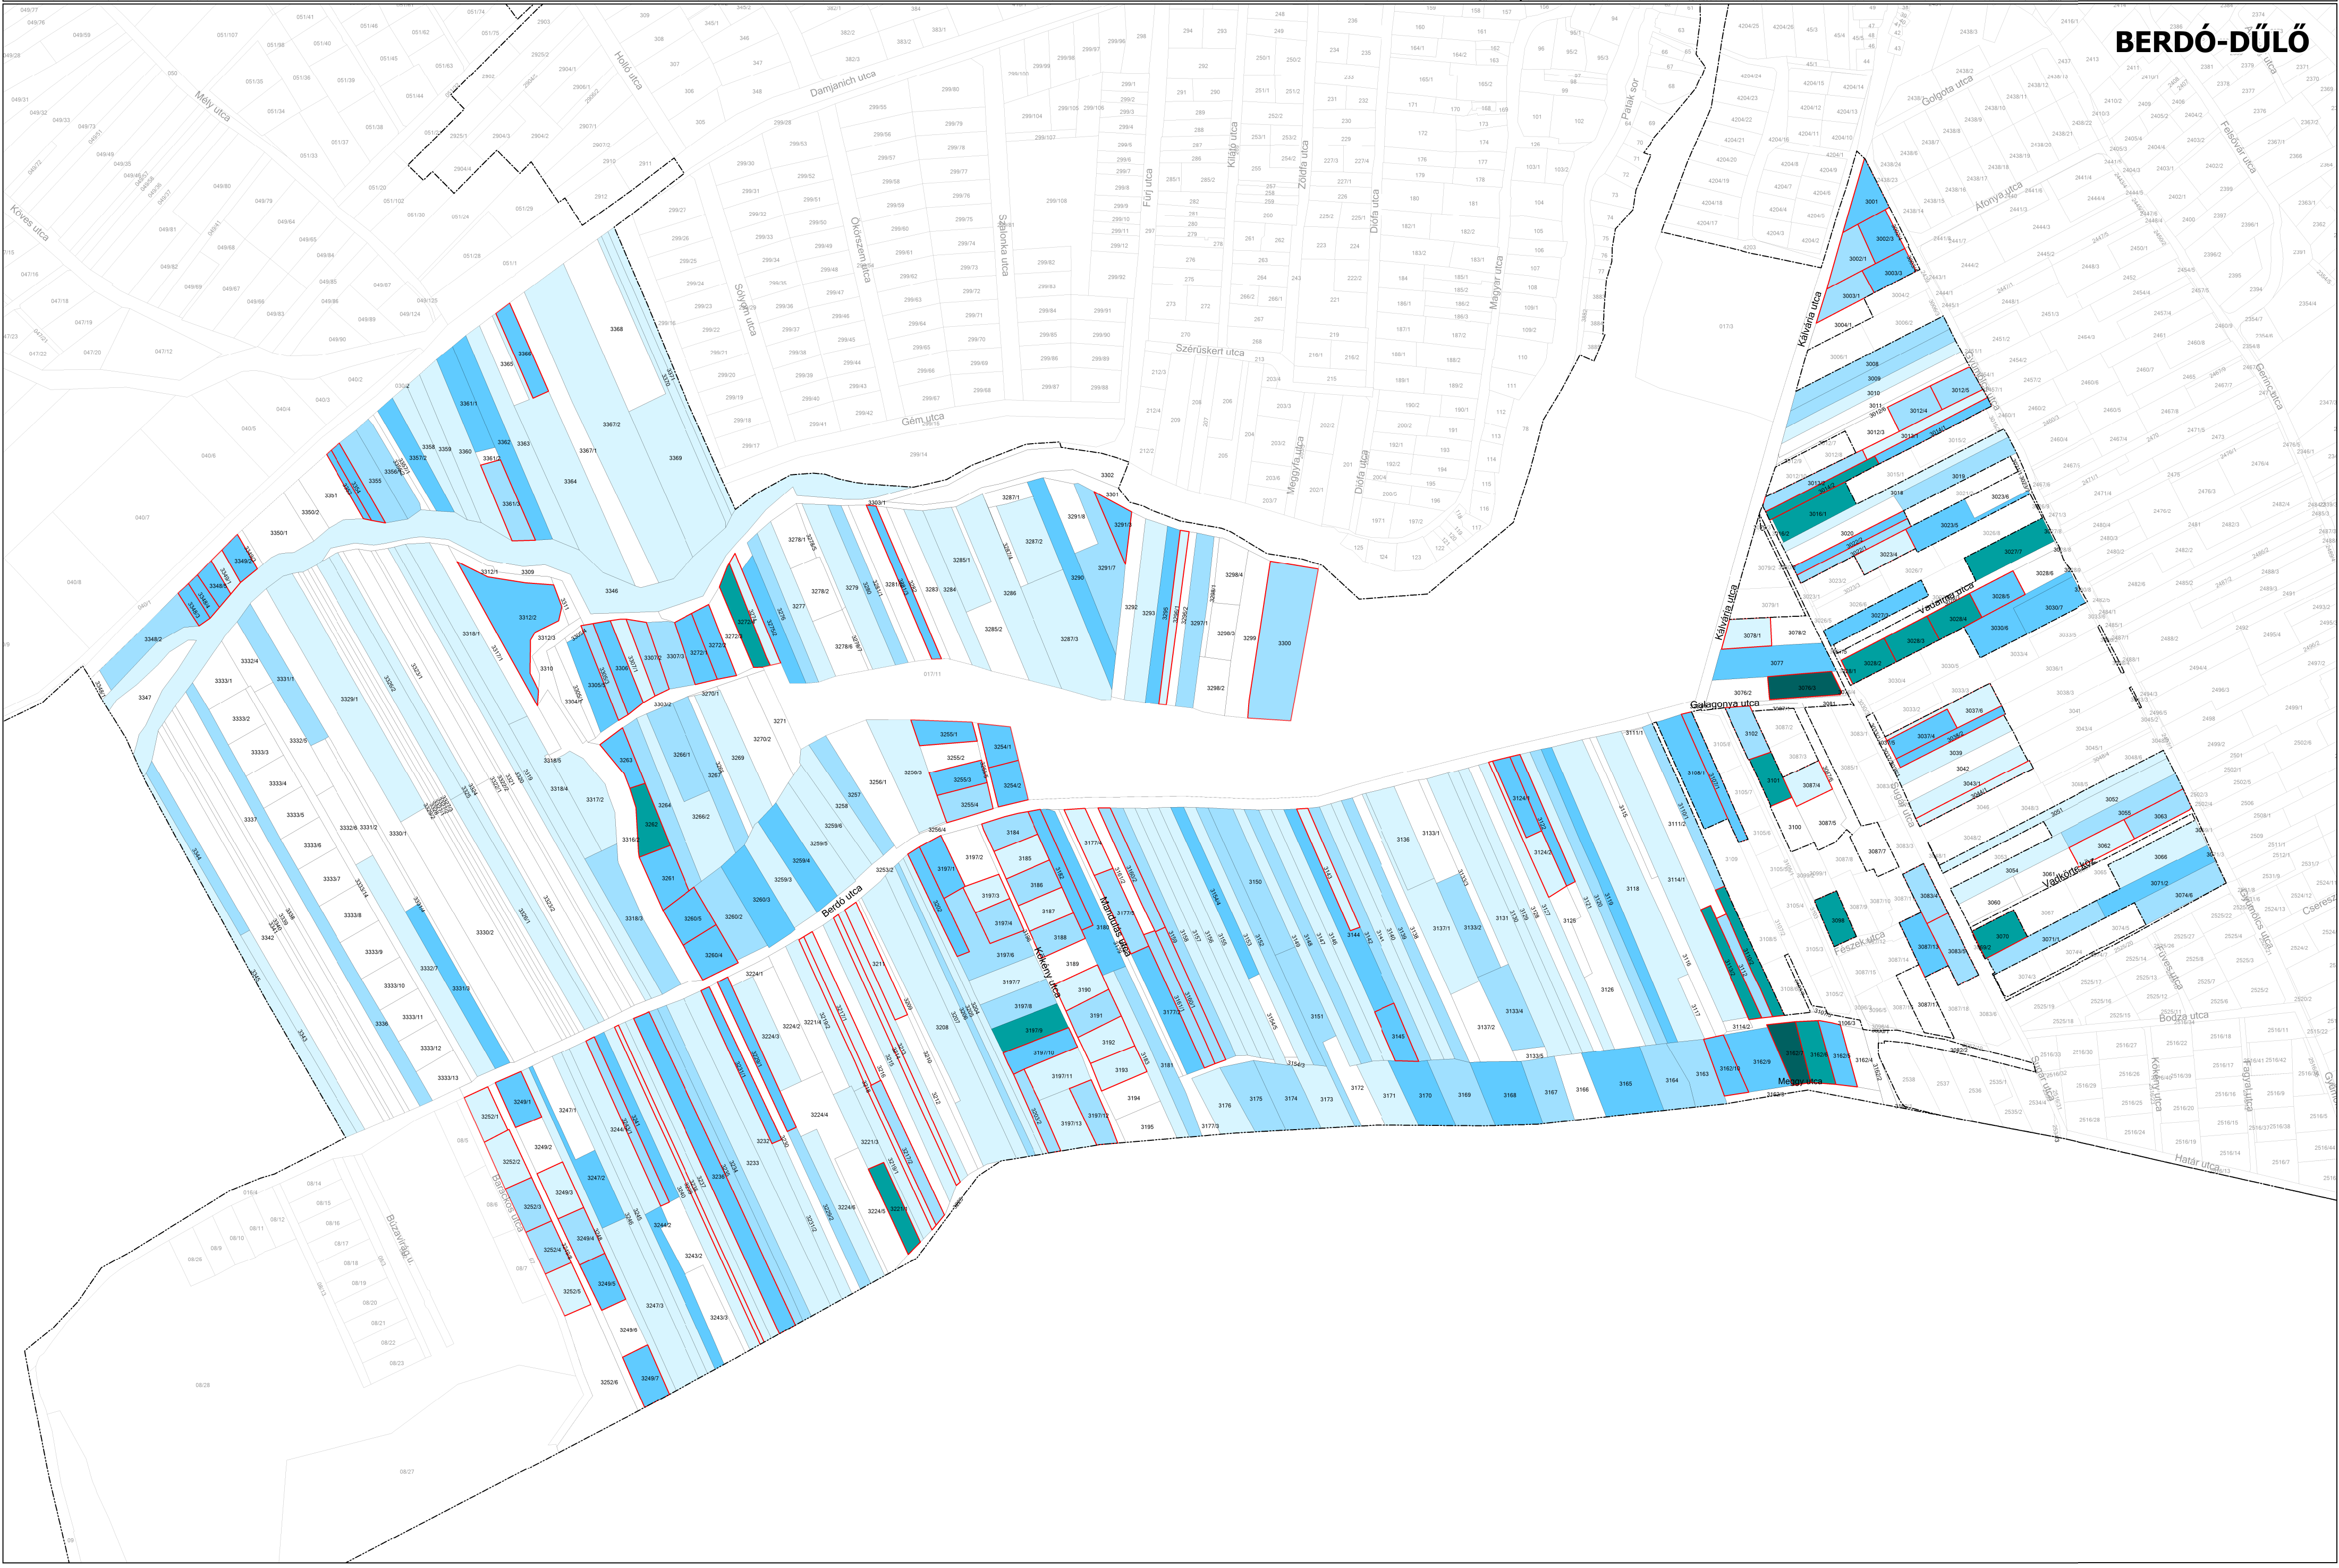

**CSOT-DŰLŐ**

**BERDŐ-DŰLŐ**

**BUDAKALÁSZ VÁROS  
TELEPÜLÉSRENDEZÉSI ESZKÖZEINEK  
FELÜLVIZSGÁLATA**

**-MEGALAPOZÓ VIZSGÁLAT-**

V-13/B TELEK BEÉPÍTETTSÉG VIZSGÁLAT - ZÁRTKERT  
M=1 : 3 000

**JELMAGYARÁZAT**

- Beépítetlen
- 0 - 3 %
- 3 - 5 %
- 5 - 10 %
- 10 - 20 %
- 20 - 22 %
- A hatályos övezeti előírásoknak nem felel meg
- Belterületi határ
- Közigazgatási határ