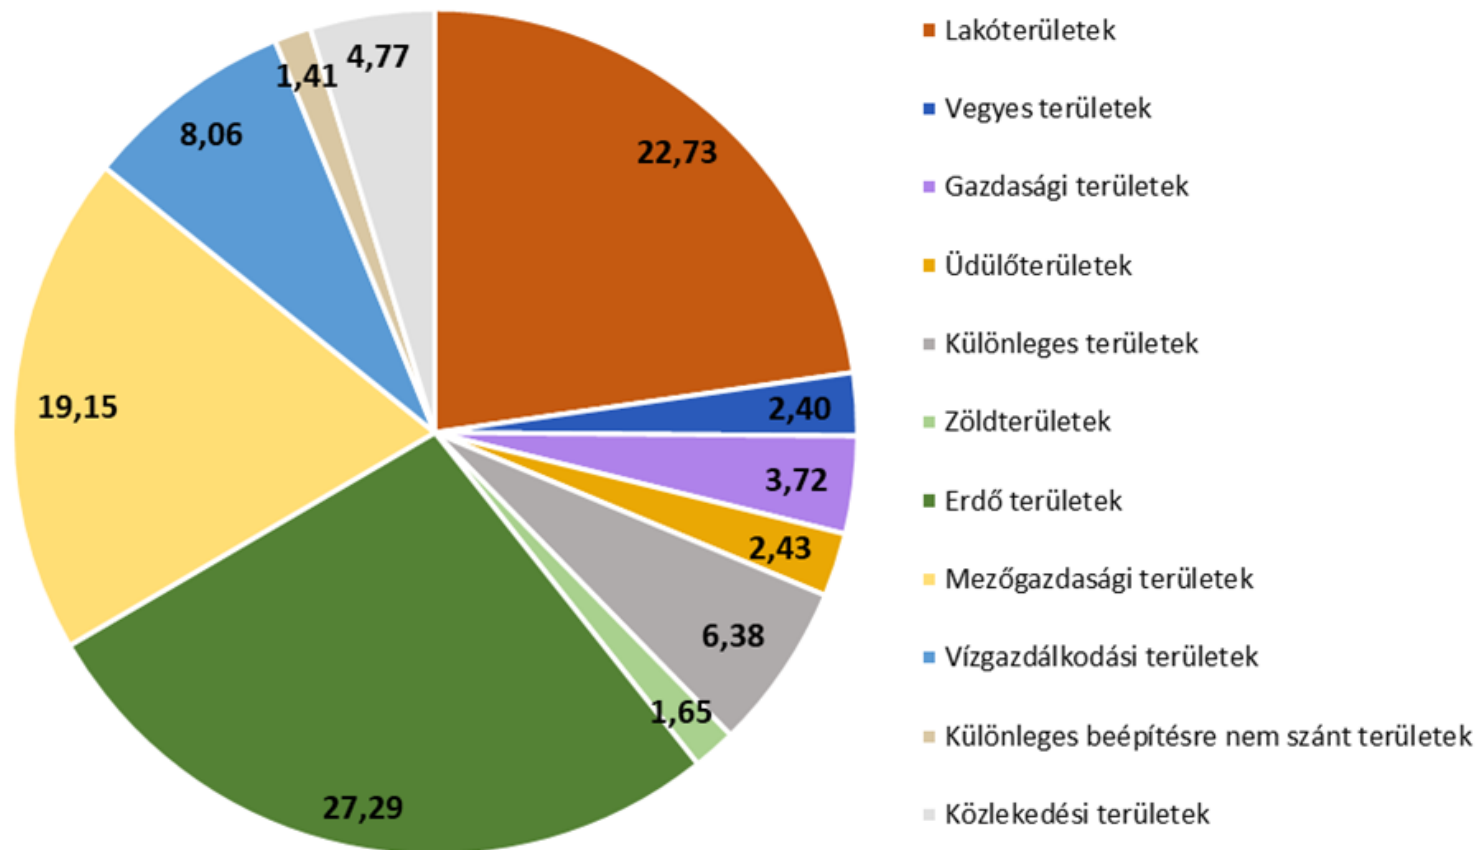

## Hatályos Településszerkezeti Terv - Területi mérleg (%)

## Javasolt Településszerkezeti Terv - Területi mérleg (%)

## Területi mérleg - változások (ha)