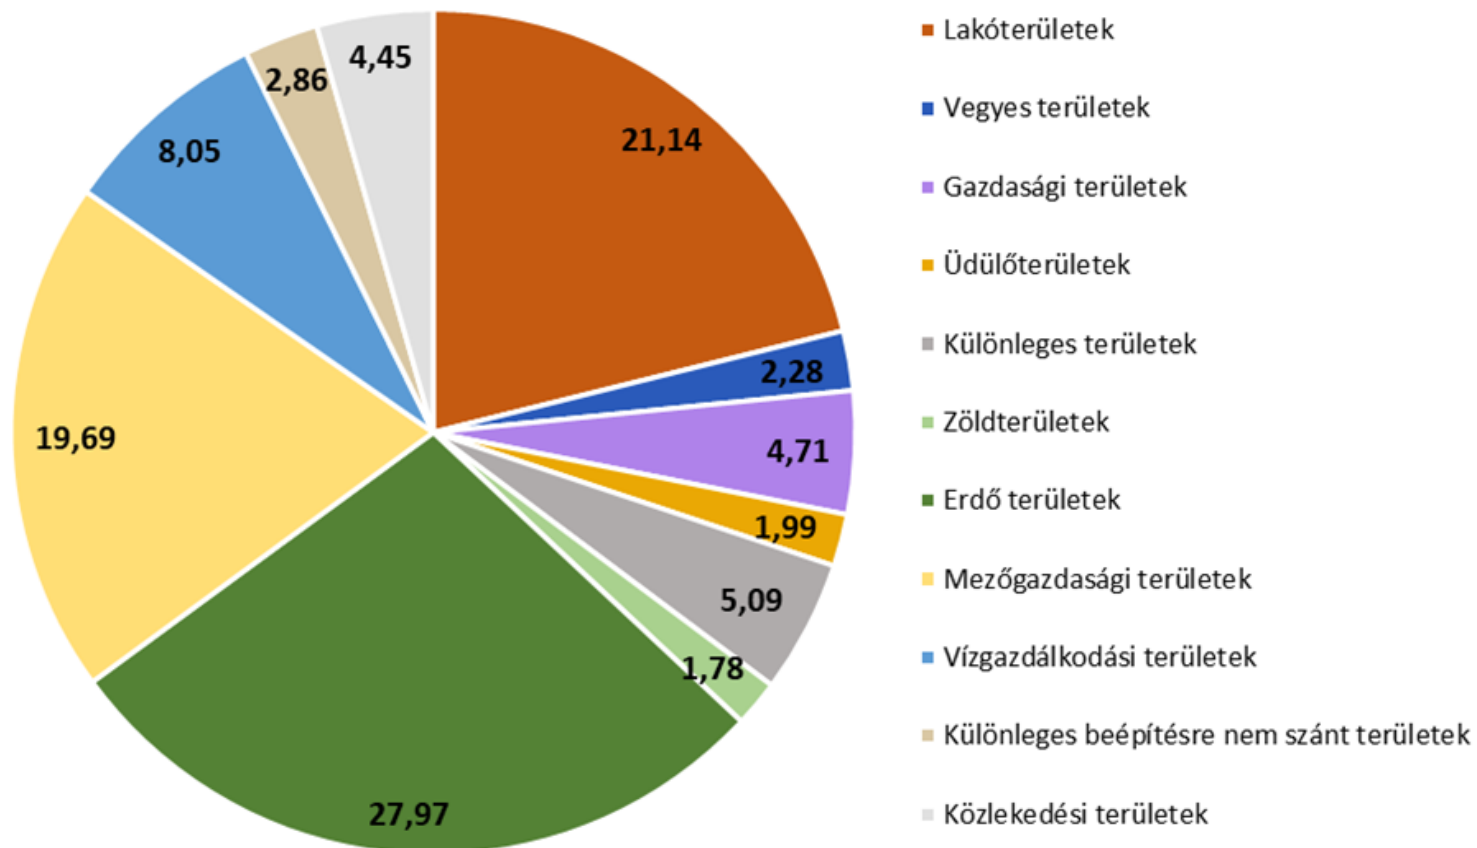

## Hatályos Településszerkezeti Terv - Területi mérleg (%)

## Javasolt Településszerkezeti Terv - Területi mérleg (%)

## Területi mérleg - változások (ha)