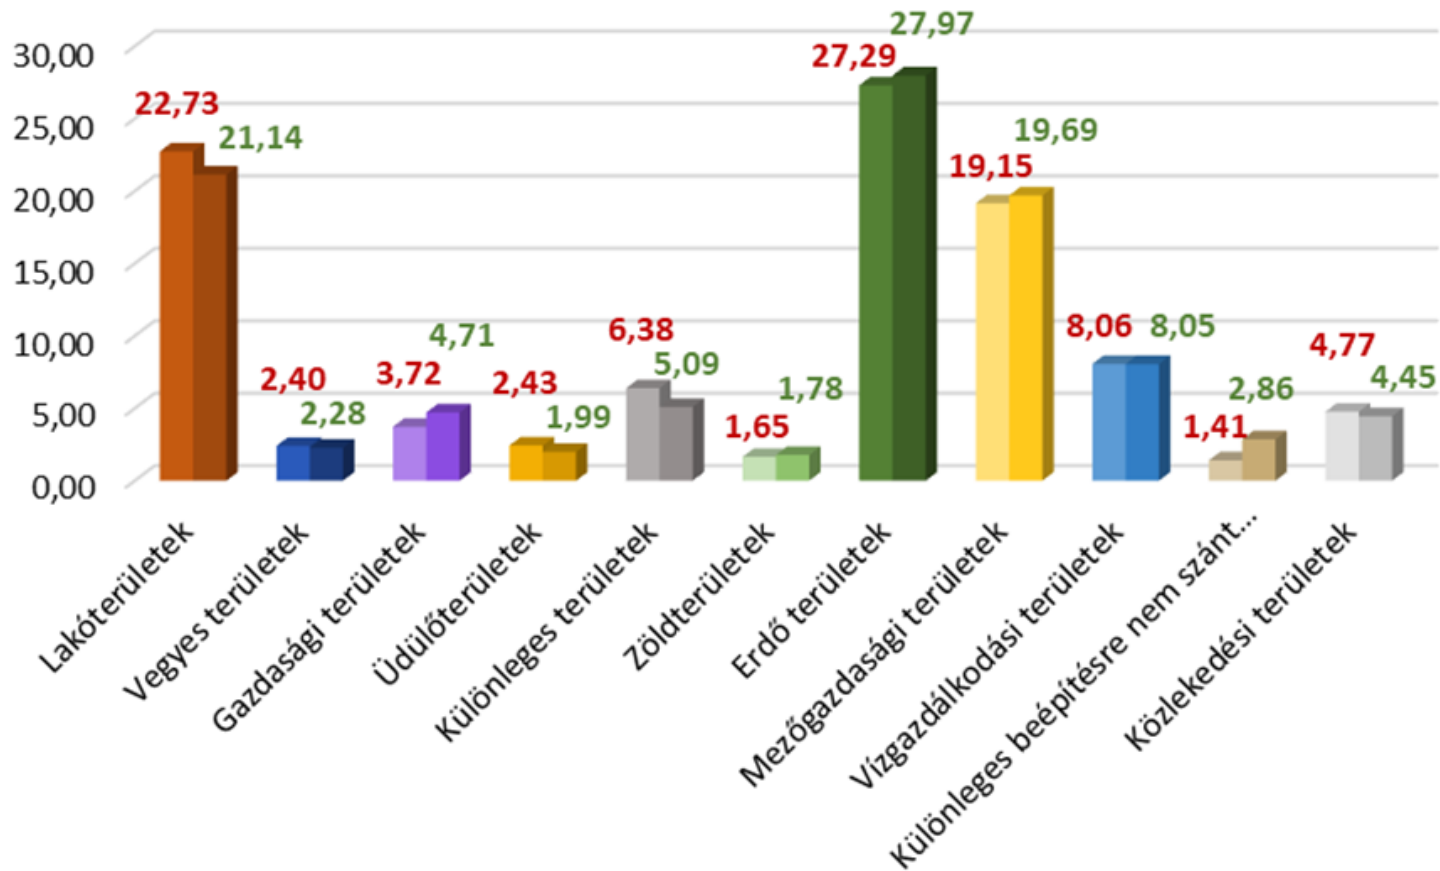

## Hatályos Településszerkezeti Terv - Területi mérleg (%)

## Javasolt Településszerkezeti Terv - Területi mérleg (%)

## Területi mérleg - változások (ha)