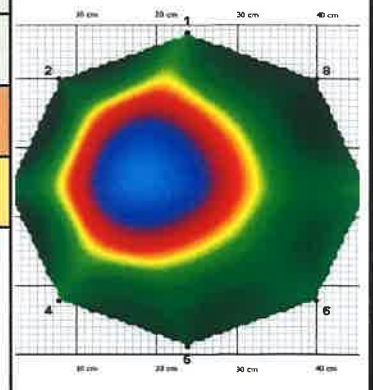

A korona értékelése

A korona állapota

C=3 Jelentős lombvesztés (26-50%)

A korona féloldalas, visszavágott. A koronában száraz ág, sérült ág, ágcsontk van.

Életképesség

D=2 Egy évtizeden belül lecsereleendő

Ápoltság

E=3 A fa közepes mértékű ápoláshányt mutat

Állapotmutató

$(A+B+C+D-4)/16=63\%$

A fa értéke: 1.385.313 Ft

Kezelési javaslatok:

**A fa veszélyes, kivágását javasolom.
A fát 0 év múlva újra meg kell vizsgálni.**

Mérés magassága: 110cm 170cm

Biztonsági tényező (SF):
107%%